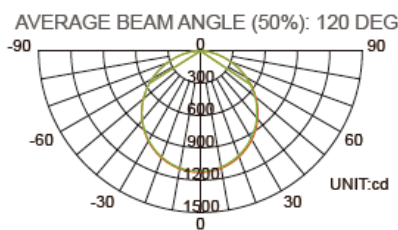

Light Distribution Curve