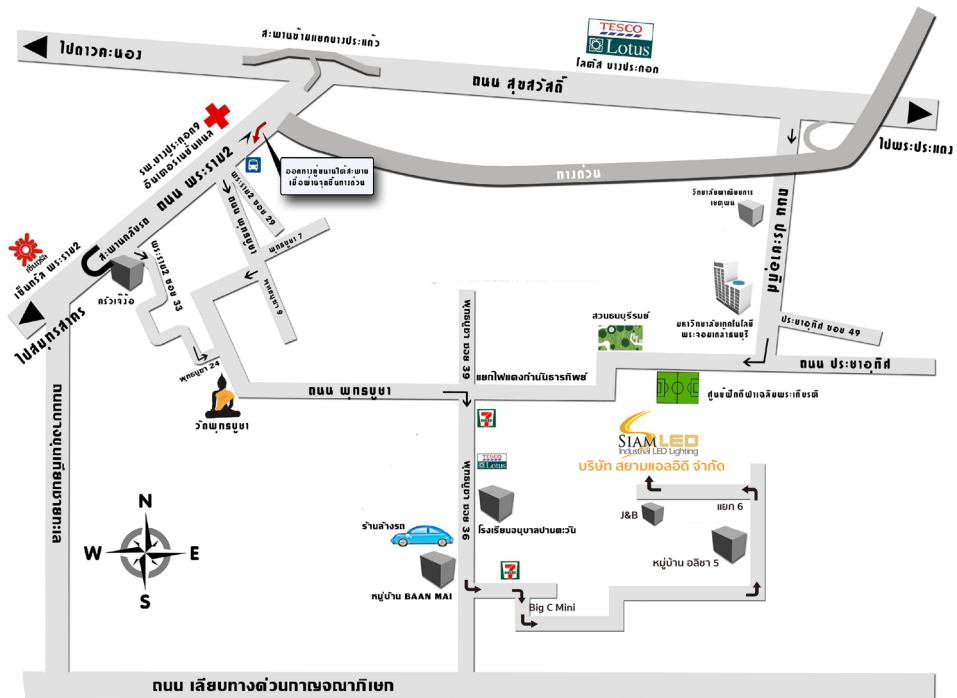

MAP

Siamled Co.,Ltd.

164/1 ซอยประชาอุทิศ 54 แยก 6 แขวงบางมด เขตทุ่งครุ กรุงเทพมหานคร 10140
164/1 Pracha Uthit 54 Alley, Lane 6-3, Bang Mot, Thung Khru, Bangkok 10140