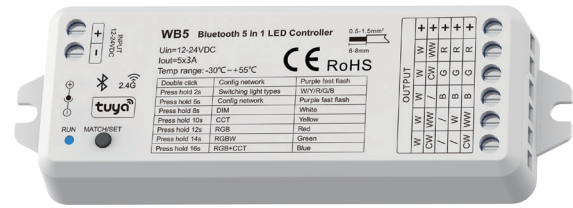

Application

SL-WB5-5in1 ตัวควบคุมการทำงานระบบไฟด้วยแอปบนมือถือ
 เหมาะสำหรับไฟจุดติดตั้งหีบผ้า เคาร์เตอร์ งานตกแต่ง
 บูรแสดงสินค้า ชั้นวางสินค้า ตกแต่งภายใน-ภายนอกอาคาร
 สำนักงาน ห้องประชุม บ้าน ห้างสรรพสินค้า โรงแรม ฯลฯ

Specification

Optical Data

- Support amazon alexa and google assistant control
- WiFi&BT Wireless Control
- Smartphone Tuya APP control
- Compatible with 2.4GHz RF Remote Controller
- RGB colors to choose
- Dimmable Saturation control
- Color temperature 2700~6500K
- Timing ON/OFF the lights
- Group control randomly by APP
- 9 color changing modes+user-defined scene
- Free screw when connecting to LED strip
- Link/Unlink/Reset Button on the controller

Distribution

Power supply size(mm)

Ordering Data

| Model | CCT |
|-------------|--|
| SL-WB5-5in1 | 2700K-6500K CCT RGB RGBW RGB+CCT |

Scan QR code to
Tuya Smart Life APP