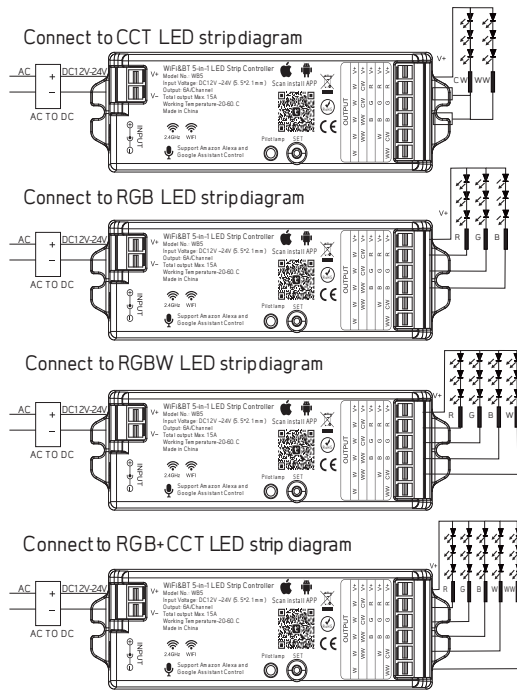

Application

SL-WB5-5in1 ตัวควบคุมการทำงานระบบไฟด้วยแอปบนมือถือ
 เหมาะสำหรับไฟจุดติดตั้งหีบผ้า เคาร์เตอร์ งานตกแต่ง
 บูรแสดงสินค้า ชั้นวางสินค้า ตกแต่งภายใน-ภายนอกอาคาร
 สำนักงาน ห้องประชุม บ้าน ห้างสรรพสินค้า โรงแรม ฯลฯ

Specification

Optical Data

- Support amazon alexa and google assistant control
- WiFi&BT Wireless Control
- Smartphone Tuya APP control
- Compatible with 2.4GHz RF Remote Controller
- RGB colors to choose
- Dimmable Saturation control
- Color temperature 2700~6500K
- Timing ON/OFF the lights
- Group control randomly by APP
- 9 color changing modes+user-defined scene
- Free screw when connecting to LED strip
- Link/Unlink/Reset Button on the controller

Distribution

Power supply size(mm)

Ordering Data

| Model | CCT |
|-------------|--|
| SL-WB5-5in1 | 2700K-6500K CCT RGB RGBW RGB+CCT |

Scan QR code to
Tuya Smart Life APP