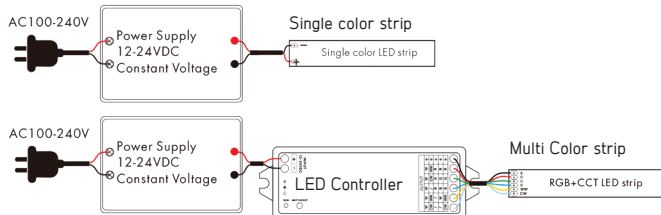

Application

SL-WB5-5in1 ตัวควบคุมการทำงานระบบไฟด้วยแอปบนมือถือ
 เหมาะสำหรับไฟจุดติดตั้งหีบผ้า เคาร์เตอร์ งานตกแต่ง
 บูรแสดงสินค้า ชั้นวางสินค้า ตกแต่งภายใน-ภายนอกอาคาร
 สำนักงาน ห้องประชุม บ้าน ห้างสรรพสินค้า โรงแรม ฯลฯ

Specification

Optical Data

- Support amazon alexa and google assistant control
- WiFi&BT Wireless Control
- Smartphone Tuya APP control
- Compatible with 2.4GHz RF Remote Controller
- RGB colors to choose
- Dimmable Saturation control
- Color temperature 2700~6500K
- Timing ON/OFF the lights
- Group control randomly by APP
- 9 color changing modes+user-defined scene
- Free screw when connecting to LED strip
- Link/Unlink/Reset Button on the controller

Distribution

Power supply size(mm)

Ordering Data

| Model | CCT |
|-------------|--|
| SL-WB5-5in1 | 2700K-6500K CCT RGB RGBW RGB+CCT |

Scan QR code to
Tuya Smart Life APP