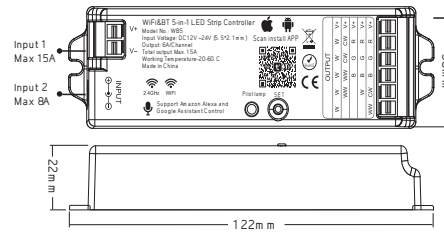

Application

SL-WB5-5in1 ตัวควบคุมการทำงานระบบไฟด้วยแอปบนมือถือ
 เหมาะสำหรับไฟจุดติดตั้งหีบผ้า เคาร์เตอร์ งานตกแต่ง
 บูรแสดงสินค้า ชั้นวางสินค้า ตกแต่งภายใน-ภายนอกอาคาร
 สำนักงาน ห้องประชุม บ้าน ห้างสรรพสินค้า โรงแรม ฯลฯ

Specification

Optical Data

- Support amazon alexa and google assistant control
- WiFi&BT Wireless Control
- Smartphone Tuya APP control
- Compatible with 2.4GHz RF Remote Controller
- RGB colors to choose
- Dimmable Saturation control
- Color temperature 2700~6500K
- Timing ON/OFF the lights
- Group control randomly by APP
- 9 color changing modes+user-defined scene
- Free screw when connecting to LED strip
- Link/Unlink/Reset Button on the controller

Distribution

Power supply size(mm)

Ordering Data

| Model | CCT |
|-------------|--|
| SL-WB5-5in1 | 2700K-6500K CCT RGB RGBW RGB+CCT |

Scan QR code to
Tuya Smart Life APP