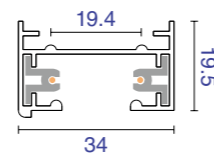

Single Circuit Track System

2 Wires

Model No.	Track length	Shell Material	Colour
Pro-L210-W	1M / 1.5M / 2M / 3M track actual one meter. (100cm / 150cm / 200cm / 300cm)	Aluminum Extrusion	White <input type="checkbox"/> Silver <input type="checkbox"/> Black <input type="checkbox"/>

Model No.	Track length	Shell Material	Colour
Pro-RL210-W	1M / 1.5M / 2M / 3M track actual one meter. (100cm / 150cm / 200cm / 300cm)	Aluminum Extrusion	White <input type="checkbox"/> Silver <input type="checkbox"/> Black <input type="checkbox"/>