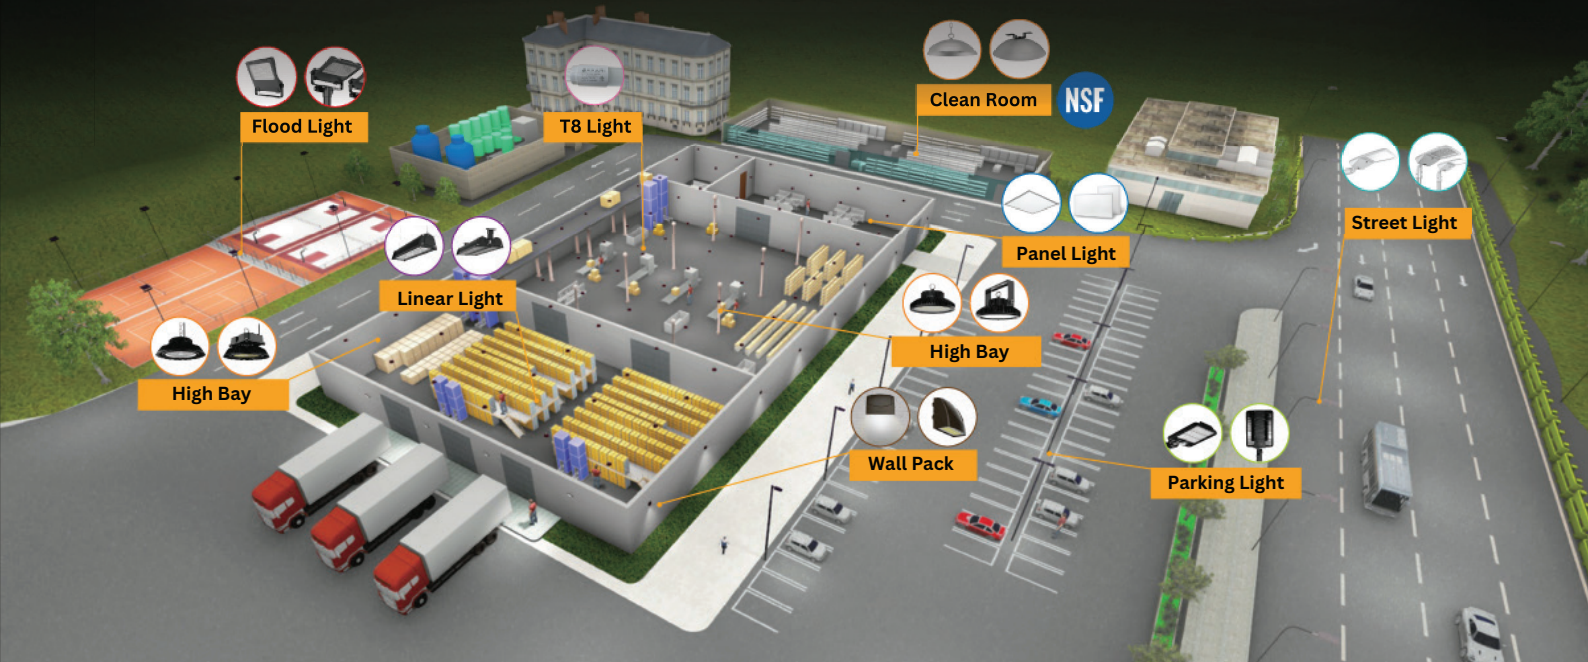

INDUSTRIAL & COMMERCIAL LIGHTING SOLUTION

สินค้าเพิ่มเติมของบริษัท

Our Product

กลุ่มผลิตภัณฑ์ของบริษัท

ไฟโรงงานอุตสาหกรรมและไฟสาธารณะ

High Bay

Ex-Proof Light

Street Light