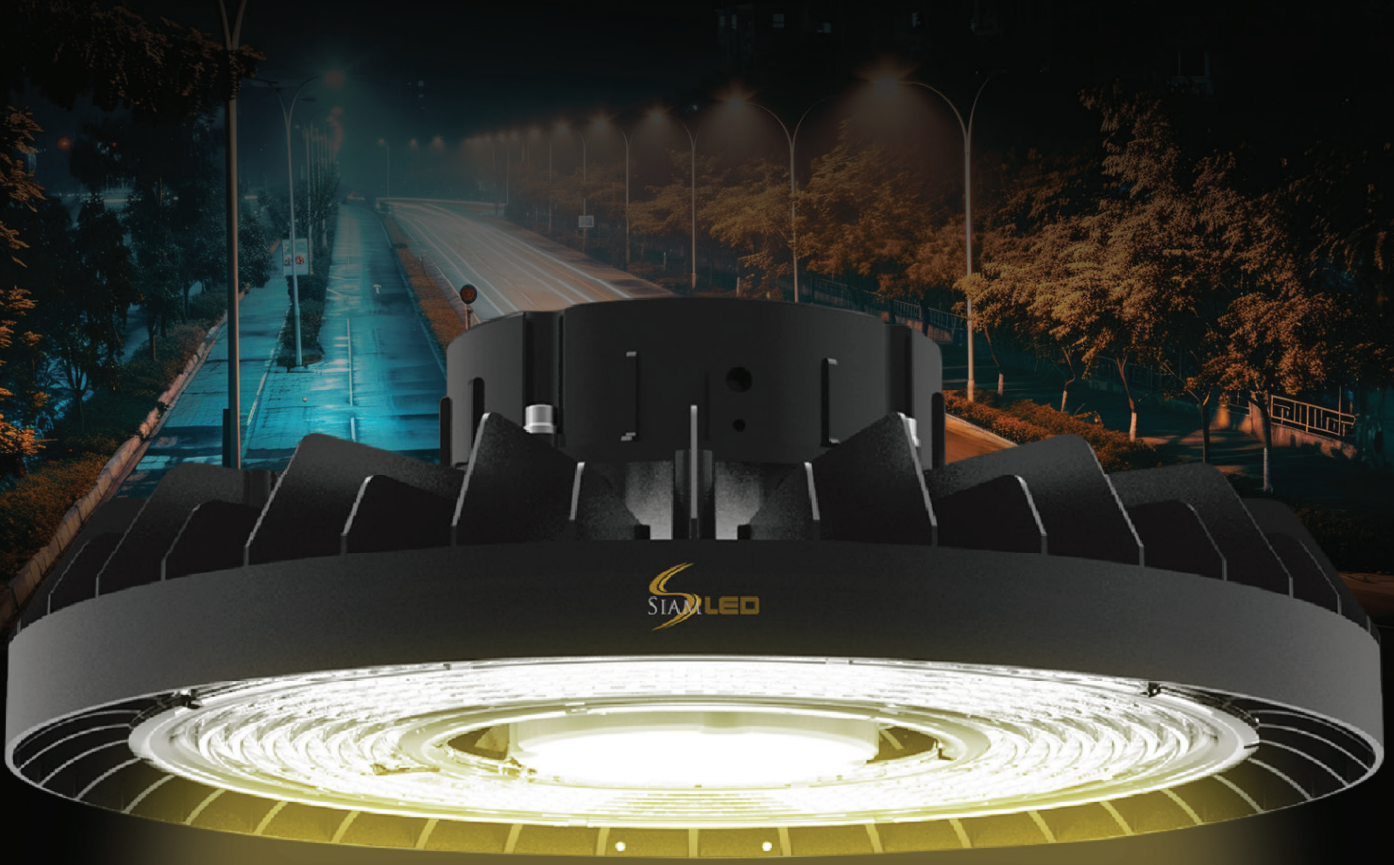

SIAMLED

มอก.1955-2551

Smart Lighting Solutions Provider

- DMX Controller
- ZigBee Controller
- Wiz Wireless Controller
- Tuya Wireless Controller
- RF Wireless Controller

SIAMLED

ผู้จำหน่ายผลิตภัณฑ์โคมไฟ หลอดไฟ LED พร้อม
บริการออกแบบและติดตั้งระบบไฟฟ้าแสงสว่าง