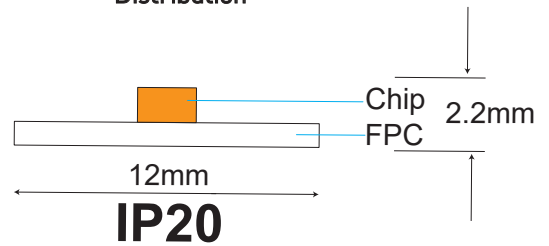

LED Strip Light

Light **FEEL**

SL-FX5050C6-72L-24V-RGBCCT

Application

เหมาะสำหรับติดตั้งออฟฟิศ อาคารสำนักงาน ห้องประชุม บ้าน ห้างสรรพสินค้า โรงแรม ฯลฯ

Specification

Optical Data

Lumen package	: 450lm
Power	: 14W
Max Length	: 15m
CCT	: RGBCCT
CRI	: 80
Light efficiency	: 37.5
Leds/m	: 72
Voltage	: 24V
Tape width	: 12mm
Cutting step	: <5
Waterproof grade	: IP20
Tc Temperature	: <80°C
Operating Temperature	: -35°C~50°C
Beam Angle	: 120°
Dimmable	: Yes
Strip length per reel	: 5m-10m
Cut Length	: 8.33cm

Distribution

Ordering Data

Model	Watt	CCT
SL-FX5050C6-72L-24V-RGBCCT	14W	RGB+CCT