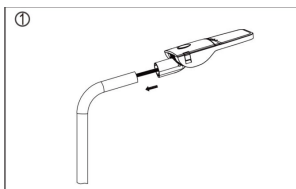

LED Street Light

SW-SL207

Application

ควบคุมด้วยรีโมทคอนโทรลระยะไกล 30 เมตรและสามารถทะลุสิ่งกีดขวางได้โดยตรง สามารถควบคุมหลอดไฟได้หลายดวง ใช้งานกันอย่างแพร่หลายไม่ว่าจะเป็น ถนนในซอย ถนนหลัก ถนนในโรงงาน สวนสาธารณะ หมู่บ้าน ทางขึ้นเขา พื้นที่ห่างไกล

Specification

Rated Power	80w, 100w
Input Voltage	AC100-277V, 50/60Hz
PF	>0.97
IP Grade	IP67
THD	<10*(at 230v, 50Hz)
Surge protection	L/N-PE: 6KV, L-N: 4KV; 10/20KV version is for option
LED chip	SMD5050 LED
Light Efficiency	165-175lm/w
Colour Temperature	2700-7000k
CRI	>70Ra or 80Ra
Beam Angle	Type 2, Type 3, Type 4
Body Material	Aluminium
Lens Material	PC lens
Body Colour	Grey
Operating Temperature	-35°C-50°C
Net W./Gross W	3.5KGS /4.2KGS(one piece)
Packing Size	45x29x18 CM, One piece in one carton
Warranty	5Years

Mount the fixture on the pole

Secure the fixture by tightening the two screws

Open the poles maintenance opening

Connect the fixture to the power line