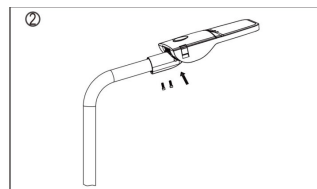

LED Street Light

SW-SL207

Application

ควบคุมด้วยรีโมทคอนโทรลระยะไกล 30 เมตรและสามารถทะลุสิ่งกีดขวางได้โดยตรง สามารถควบคุมหลอดไฟได้หลายดวง ใช้งานกันอย่างแพร่หลายไม่ว่าจะเป็น ถนนในซอย ถนนหลัก ถนนในโรงงาน สวนสาธารณะ หมู่บ้าน ทางขึ้นเขา พื้นที่ห่างไกล

Specification

Rated Power	80w, 100w
Input Voltage	AC100-277V, 50/60Hz
PF	>0.97
IP Grade	IP67
THD	<10*(at 230v, 50Hz)
Surge protection	L/N-PE: 6KV, L-N: 4KV; 10/20KV version is for option
LED chip	SMD5050 LED
Light Efficiency	165-175lm/w
Colour Temperature	2700-7000k
CRI	>70Ra or 80Ra
Beam Angle	Type 2, Type 3, Type 4
Body Material	Aluminium
Lens Material	PC lens
Body Colour	Grey
Operating Temperature	-35°C-50°C
Net W./Gross W	3.5KGS /4.2KGS(one piece)
Packing Size	45x29x18 CM, One piece in one carton
Warranty	5Years

Mount the fixture on the pole

Secure the fixture by tightening the two screws

Open the poles maintenance opening

Connect the fixture to the power line