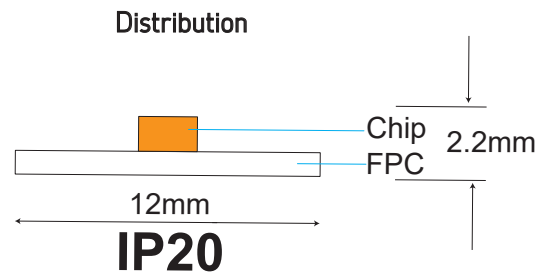

LED Strip Light

Light **FEEL**

SL-FX5050C6-72L-24V-RGBCCT

Application

เหมาะสำหรับติดตั้งออฟฟิศ อาคารสำนักงาน ห้องประชุม บ้าน ห้างสรรพสินค้า โรงแรม ฯลฯ

Specification

Optical Data

Lumen package	: 450lm
Power	: 14W
Max Length	: 15m
CCT	: RGBCCT
CRI	: 80
Light efficiency	: 37.5
Leds/m	: 72
Voltage	: 24V
Tape width	: 12mm
Cutting step	: <5
Waterproof grade	: IP20
Tc Temperature	: <80°C
Operating Temperature	: -35°C~50°C
Beam Angle	: 120°
Dimmable	: Yes
Strip length per reel	: 50m
Cut Length	: 8.33cm

Ordering Data

Model	Watt	CCT
SL-FX5050C6-72L-24V-RGBCCT	14W	RGB+CCT