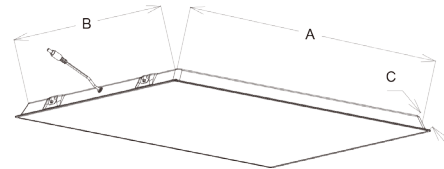

### Specification

<b>Rated Power</b>	40W
<b>Dimension</b>	595x595x28 mm.
<b>Lumen Efficacy</b>	110-120Lm/W
<b>Luminous Flux</b>	4400-4800LM
<b>Color Index</b>	Ra>80
<b>Color Temperature</b>	Single Color : WW:3000K, NW:4000K, PW:5000K, CW:6000K
<b>Dimming Function</b>	On-Off or 1-10V dimming
<b>Power Factor</b>	PF>0.95
<b>Input Voltage</b>	AC200-240V/50Hz
<b>Starting time</b>	<5S
<b>Lumen Maintenance</b>	80%
<b>Protection Class</b>	IP20
<b>Temperature</b>	Operation : 15°C-+50°C
<b>Life Span</b>	50,000 hours

### Dimension

Code	Dimension(mm)		
	A	B	C
6060	595	595	28
6262	620	620	28
30120	1195	295	28